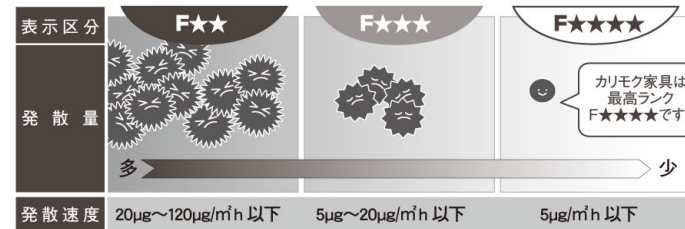

カリモクの耐震研究

カリモクは業界最高水準の安全を
ほこっています。

F 業界最高水準
☆☆☆☆

シックハウス症候群などの原因ともいわれるホルムアルデヒドの放出量を抑えるべく合板・パーティクルボード・MDF・接着剤・塗料にF☆☆☆☆(JIS・JAS規格)を採用しています。(一部商品を除く)

ランク毎におけるホルムアルデヒドの発散量と発散速度

カリモク家具は
最高ランク
F★★★★です!!

掲載価格はすべて税抜表示です。 ※表示価格は2016年5月現在のメーカー希望小売価格です。 ※価格には配送料・設置料などは含まれておりません。 ※今後予告なく価格や仕様の変更・生産中止などがおこなわれますのでご了承ください。 ※印刷インキの性質上、実際の色と多少異なる場合がございますのでご了承ください。 ※製品の寸法はミリメートル単位で表示してあります。 ※写真の商品は実際と異なることがあります。