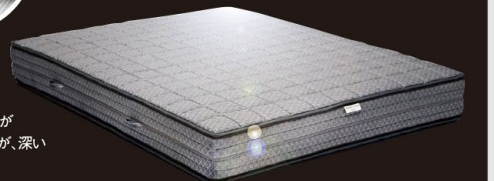

テーブルやソファにあらわれた真鍮製のプレートが大人のこだわりを実現しています。

THINK SLEEP karimoku

- セミダブルベッド組合せ2点 / ¥364,000+税 W1500×D2159×H810

快適な睡眠環境。
カリモク自慢のマットレスに
こだわる価値あり。

点で沈み、面で支え、伸びて身体にフィットさせるという、相反する特性を併せ持った3Dネットを採用した3層構造が特徴です。ストレスが少なくより自然な睡眠が、深い眠りと疲労の解消を導きます。